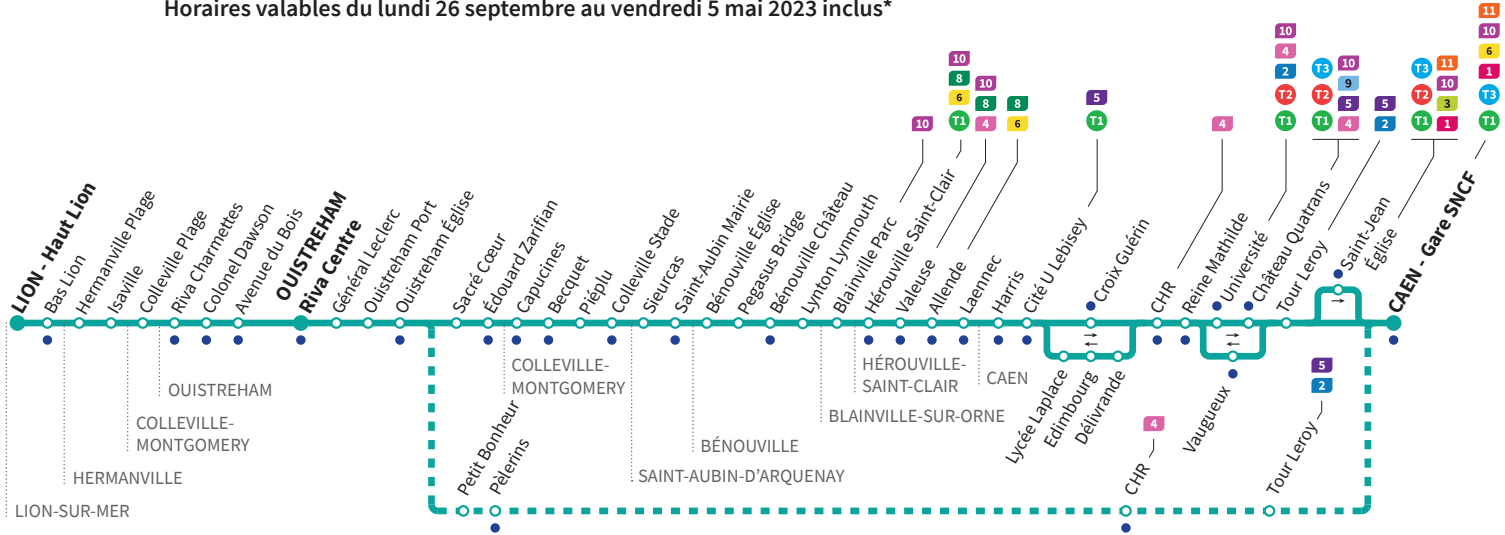

Horaires valables du lundi 26 septembre au vendredi 5 mai 2023 inclus*

Lundi à samedi / Dimanches et fêtes Direction → CAEN - Gare SNCF

Retrouvez les horaires en période de vacances scolaires p.6-7