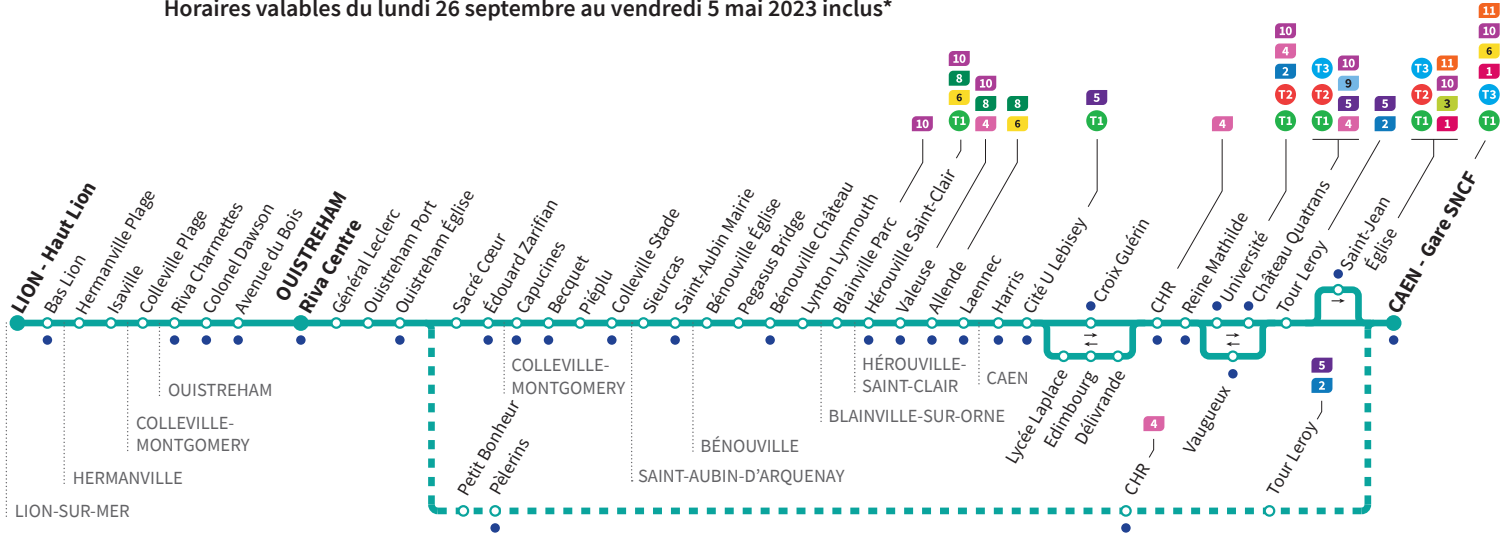

● Arrêt accessible dans les deux sens aux personnes à mobilité réduite.

Horaires valables du lundi 26 septembre au vendredi 5 mai 2023 inclus*

Lundi à samedi / Dimanches et fêtes : Direction → CAEN - Gare SNCF

Retrouvez les horaires en période de vacances scolaires p.6-7