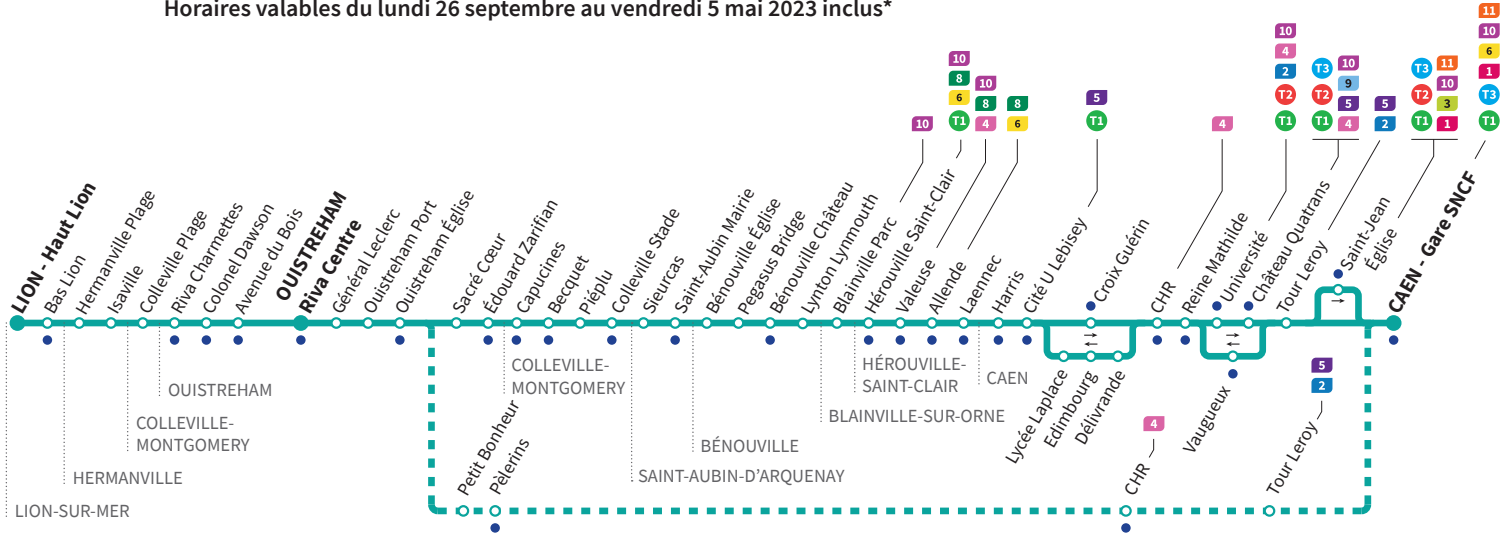

• Arrêt accessible dans les deux sens aux personnes à mobilité réduite.

Horaires valables du lundi 26 septembre au vendredi 5 mai 2023 inclus*

Lundi à samedi / Dimanches et fêtes ... Direction → LION-SUR-MER - Haut Lion

Retrouvez les horaires en période de vacances scolaires p.6-7