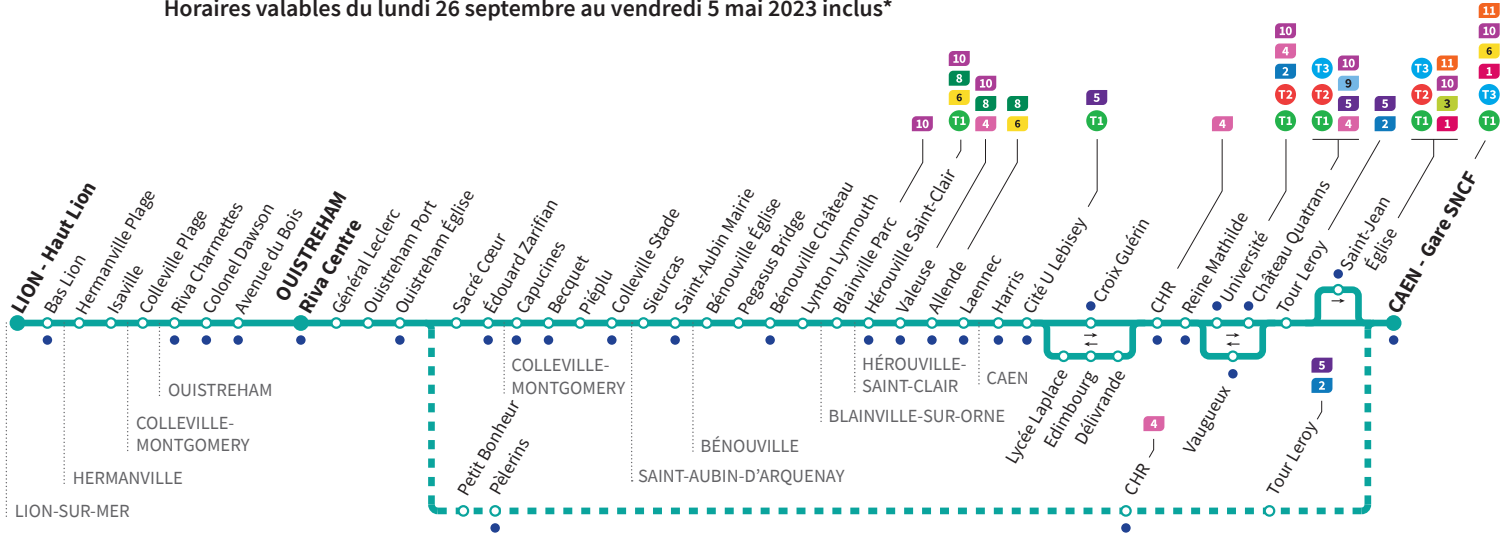

● Arrêt accessible dans les deux sens aux personnes à mobilité réduite.

Horaires valables du lundi 26 septembre au vendredi 5 mai 2023 inclus*

VACANCES SCOLAIRES Lundi à samedi / Dimanches et fêtes Direction → CAEN - Gare SNCF