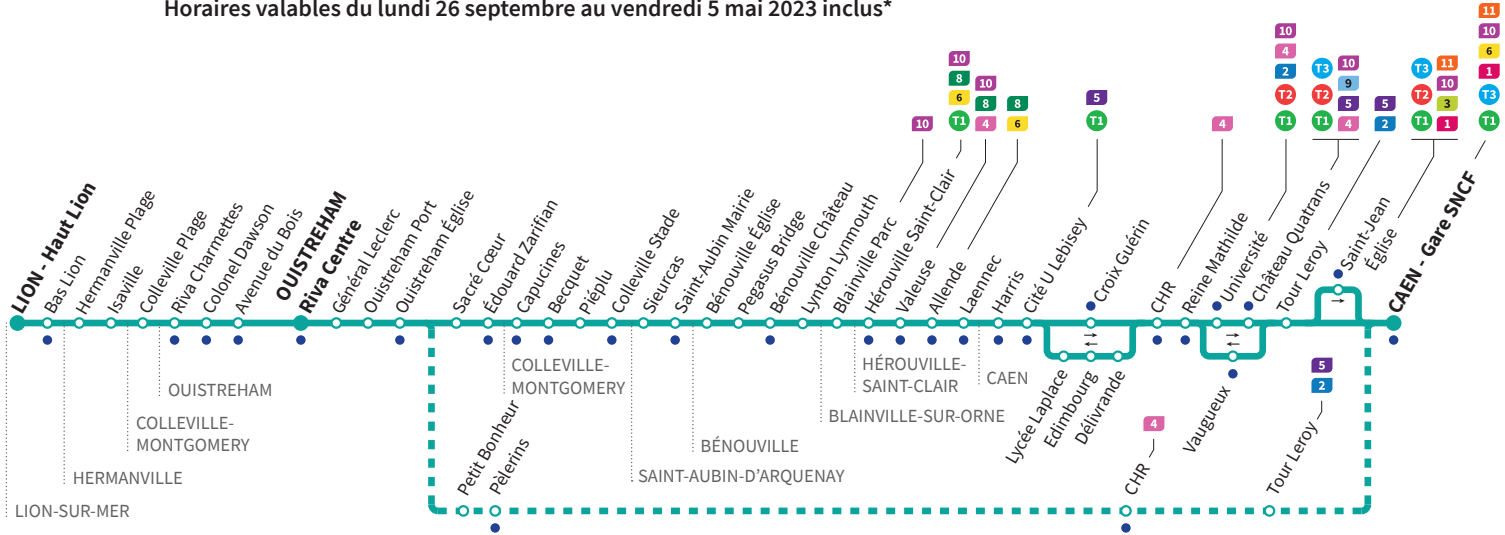

• Arrêt accessible dans les deux sens aux personnes à mobilité réduite.

Horaires valables du lundi 26 septembre au vendredi 5 mai 2023 inclus*

VACANCES SCOLAIRES Lundi à samedi / Dimanches et fêtes

Direction → LION-SUR-MER - Haut Lion