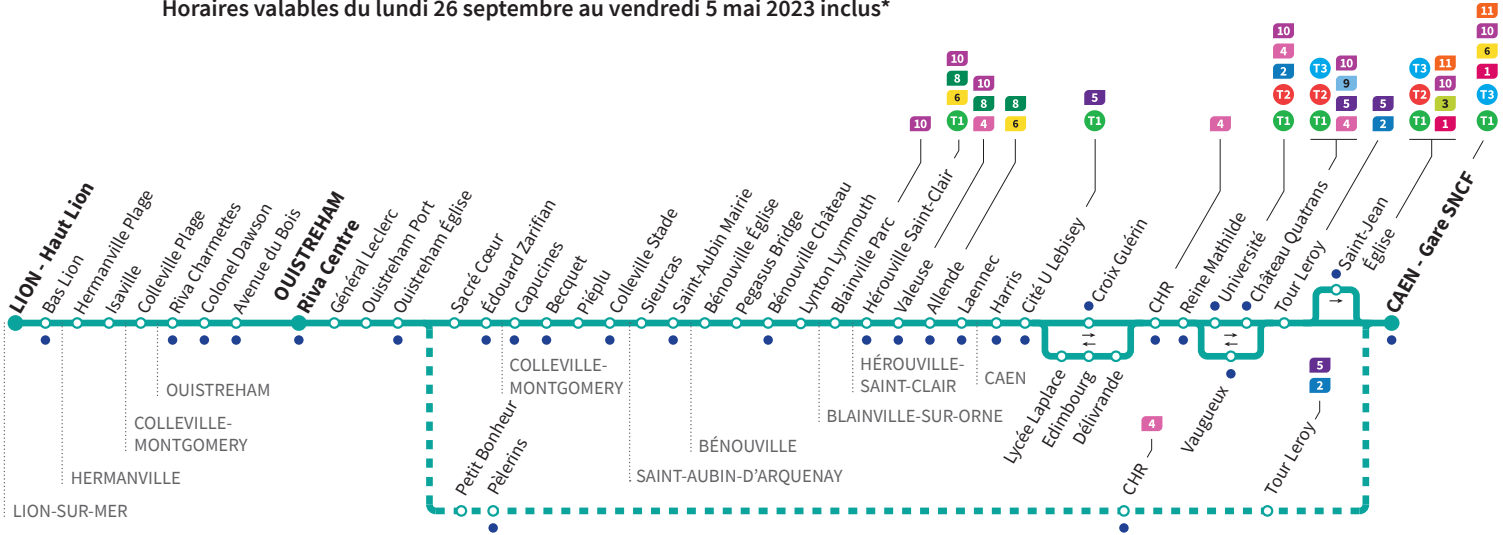

**Hiver :**  
du 13/02 au 26/02 2023

**Printemps :**  
du 17/04 au 30/04 2023

Aucun bus ne circule le 1<sup>er</sup> mai

● : Arrêt accessible dans les deux sens aux personnes à mobilité réduite.

Horaires valables du lundi 26 septembre au vendredi 5 mai 2023 inclus\*