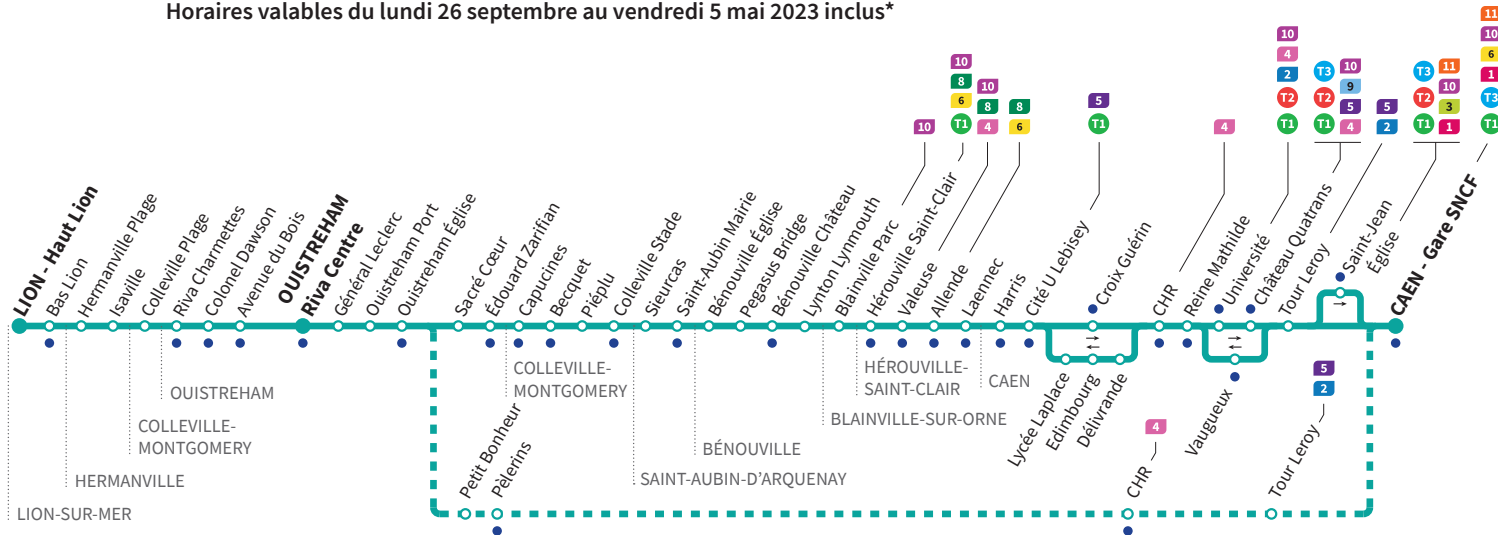

• Arrêt accessible dans les deux sens aux personnes à mobilité réduite.

Horaires valables du lundi 26 septembre au vendredi 5 mai 2023 inclus*

Lundi à Samedi / Dimanches : Direction → LION-SUR-MER - Haut Lion

Retrouvez les horaires en période de vacances scolaires p.6-7

	Dimanches et fêtes					
Gare SNCF	6.30	11.15	14.15	14.45	17.15	18.15
Tour Leroy	-	-	-	-	-	-
Vaugueux	-	-	-	-	-	-
Bellivet	6.38	11.23	14.23	14.53	17.23	18.23
Reine Mathilde	6.41	11.26	14.25	14.56	17.26	18.26
CHR	6.43	11.28	14.28	14.58	17.28	18.28
Délivrande	●	●	-	●	●	●
Edimbourg	●	●	-	●	●	●
Lycée Laplace	●	●	-	●	●	●
Cité U Lebisey	●	●	-	●	●	●
Harris	●	●	-	●	●	●
Laennec	●	●	-	●	●	●
Allende	●	●	-	●	●	●
Valeuse	●	●	-	●	●	●
Hérouville-Saint-Clair	●	●	-	●	●	●
Blainville Parc	Express	Express	14.35	Express	Express	Express
Lynton Lynmouth	Express	Express	14.36	Express	Express	Express
Bénéouville Château	Express	Express	14.36	Express	Express	Express
Pegasus Bridge	Express	Express	14.38	Express	Express	Express
Bénéouville Église	Express	Express	14.39	Express	Express	Express
Saint-Aubin Mairie	Express	Express	14.42	Express	Express	Express
Sieurcas	Express	Express	14.43	Express	Express	Express
Colleville Stade	Express	Express	14.44	Express	Express	Express
Piéplu	Express	Express	14.45	Express	Express	Express
Becquet	Express	Express	14.46	Express	Express	Express
Capucines	Express	Express	14.47	Express	Express	Express
Edouard Zarifian	Express	Express	14.52	Express	Express	Express
Sacré Coeur	Express	Express	14.54	Express	Express	Express
Pelerins	6.55	11.40	-	15.10	17.40	18.40
Petit Bonheur	6.56	11.41	-	15.11	17.41	18.41
Ouistreham Église	6.58	11.43	14.55	15.13	17.43	18.43
Ouistreham Port	7.00	11.45	14.57	15.15	17.45	18.45
Général Leclerc	7.01	11.46	14.58	15.16	17.46	18.46
Riva Centre	7.03	11.48	15.00	15.18	17.48	18.48
Avenue du Bois	-	11.51	15.03	-	17.51	18.51
Colonel Dawson	-	11.52	15.04	-	17.52	18.52
Riva Charmettes	-	11.54	15.06	-	17.54	18.54
Colleville Plage	-	11.56	15.07	-	17.56	18.56
Isaville	-	11.57	15.09	-	17.57	18.57
Minotaure	-	-	-	-	-	-
Canardière	-	-	-	-	-	-
Hermanville Mairie	-	-	-	-	-	-
Croix Rose	-	-	-	-	-	-
Hermanville Plage	-	11.58	15.10	-	17.58	18.58
Bas Lion	-	12.00	15.13	-	18.00	19.00
Haut Lion	-	-	-	-	-	-
Lion Plage	-	12.02	15.14	-	18.02	19.02

Express

Assure la liaison entre Caen et Ouistreham en moins de 20 minutes.
Non stop trip between Caen and Ouistreham in less than 20 minutes.

Lun/Monday - Mar/Tuesday - Mer/Wednesday - Jeu/Thursday - Ven/Friday - Sam/Saturday - Dim/Sunday

*Sous réserve de modification. Horaires théoriques sous réserve des conditions de circulation.