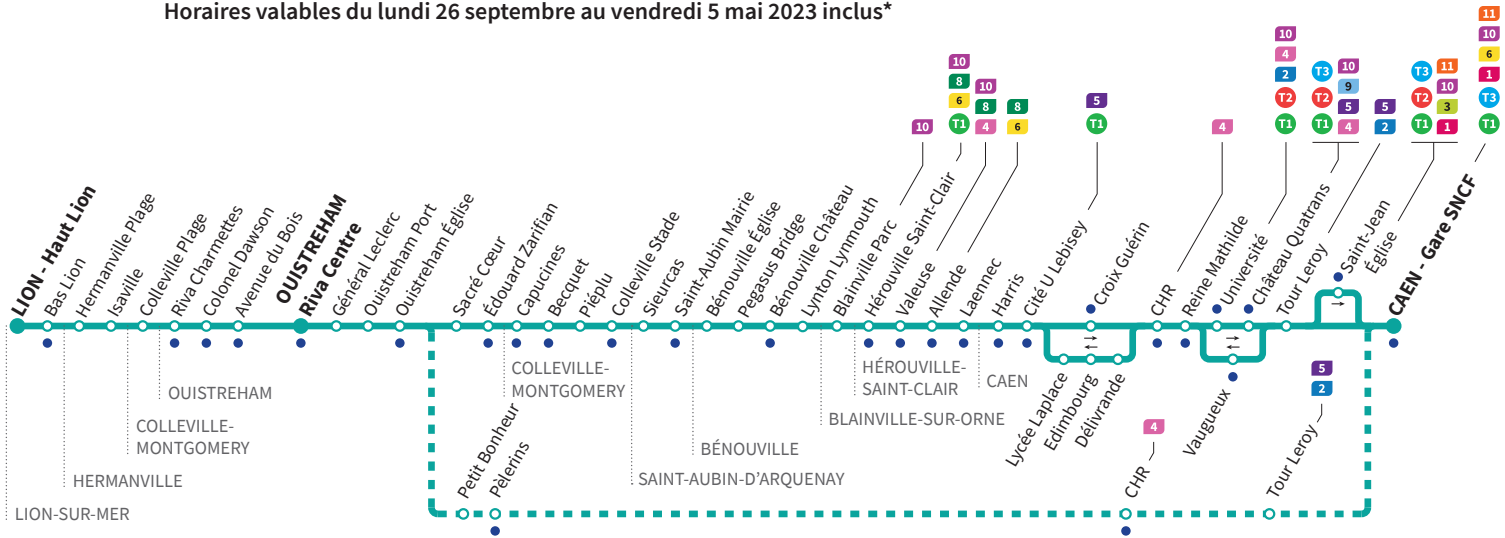

**Hiver :**  
du 13/02 au 26/02 2023

**Printemps :**  
du 17/04 au 30/04 2023

**Aucun bus ne circule le 1<sup>er</sup> mai**

● Arrêt accessible dans les deux sens aux personnes à mobilité réduite.

Horaires valables du lundi 26 septembre au vendredi 5 mai 2023 inclus\*